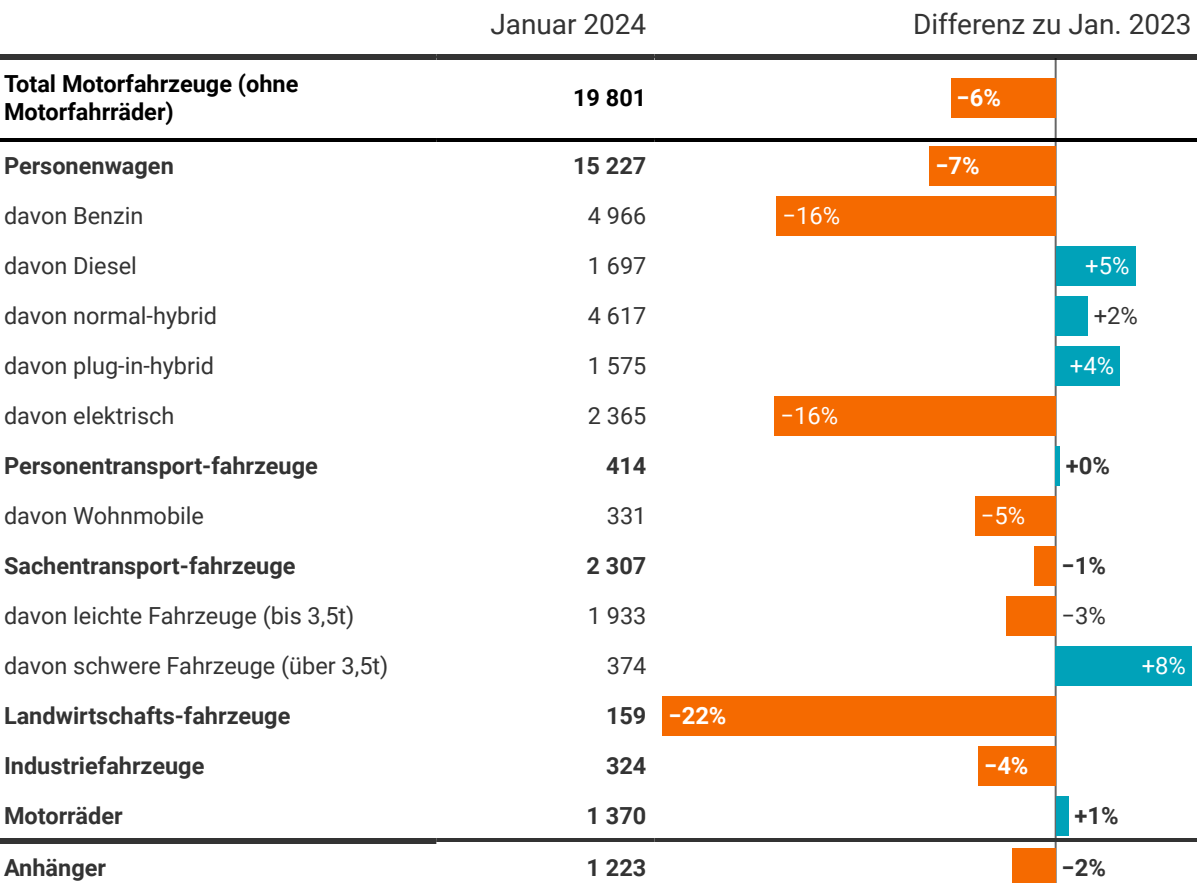

Neue Inverkehrsetzungen von Strassenfahrzeugen

Aktuelle Monatsdaten

Datenstand: 03.03.2024 (provisorische Daten, Nachmeldungen wahrscheinlich)

td-d-11.03.02.01b

© BFS 2024

Quelle: BFS, ASTRA – Neue Inverkehrsetzungen von Strassenfahrzeugen (IVS)