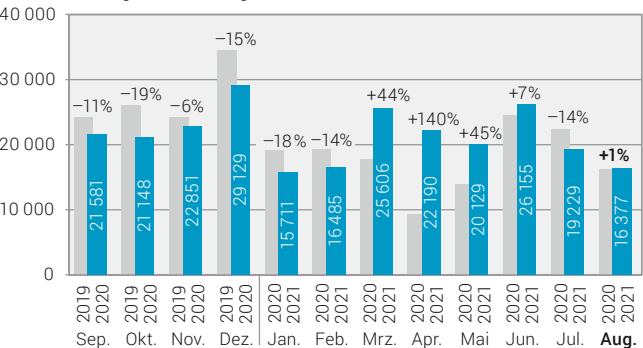

Neue Inverkehrsetzungen von Personenzweiradern

Monatsdaten

Total: in den letzten 12 verfügbaren Monaten, im Vergleich zum Vorjahresmonat

Anzahl Fahrzeuge; Veränderung in %

Nach Treibstoffart¹: August 2021, im Vergleich zum Vorjahresmonat

Anzahl Fahrzeuge

Veränderung, in %

Hinweis: provisorische Daten für Januar-August 2020/21; Stand: 3. September

¹ Übrige Treibstoffarten (Gas, Wasserstoff usw.) in Grafik nicht aufgeführt: insgesamt 29 neue Inverkehrsetzungen im August 2021 (-24% gegenüber August 2020)