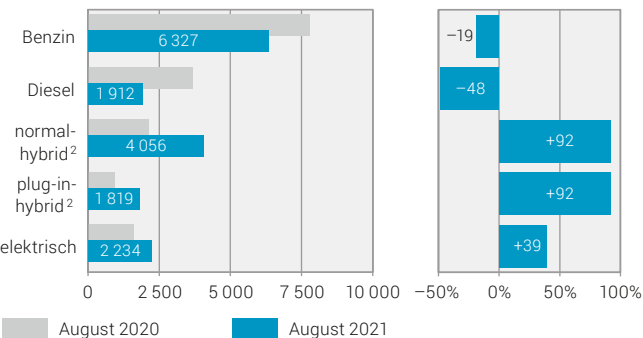

Neue Inverkehrsetzungen von Personenzweiradern

Monatsdaten

Total: in den letzten 12 verfügbaren Monaten, im Vergleich zum Vorjahresmonat

Anzahl Fahrzeuge; Veränderung in %

Nach Treibstoffart¹: August 2021, im Vergleich zum Vorjahresmonat

Anzahl Fahrzeuge

Veränderung, in %

Hinweis: provisorische Daten für Januar-August 2020/21; Stand: 3. September

¹ Übrige Treibstoffarten (Gas, Wasserstoff usw.) in Grafik nicht aufgeführt: insgesamt 29 neue Inverkehrsetzungen im August 2021 (-24% gegenüber August 2020)